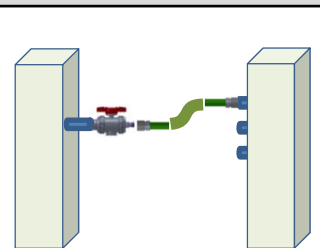

ワンタッチホース形ボディキャップ

バルブとホースがワンタッチでしっかり取り付けられます。

特長

- 散水栓コネクタがワンタッチで接続できます。
- ラブコック（3/8"めねじ）にも接続できます。
- 取り付けに接着剤は不要です。

仕様

対象製品	ボールバルブ21a型 プレハブジョイント ラブコック	
呼び径	mm	6、15-25
	inch	1/4、1/2-1
材質	U-PVC	
シール材質	EPDM、FKM	
最高許容圧力	0.7MPa（常温）	
接続方法	株式会社タカギ 株式会社カクダイの 樹脂製散水栓コネクタ と互換性あり	

〔これまでの接続方法〕

- ・水圧が掛ると漏れやすい
- ・ホースが抜ける
- ・取り外し難い

〔ワンタッチホース形の接続方法〕

- ・水圧が掛っても漏れない
- ・取り外し易い
- ・簡単に楽に取り付けと取り外しができて、かつ安心

用途例 循環ラインの枝出し配管

〔取り付け〕

ワンタッチホース形ボディキャップ先端に散水栓コネクタを『カチッ』と音がするまで差し込んでください。

〔取り外し〕

散水栓コネクタのスライド部をホース側に引っ張って取り外してください。

用途例 装置同士のつなぎ

旭有機材株式会社
管材システム事業部

旭有機材コンタクトセンター
0570-033-506

受付時間 / 平日 9:00~17:00 (祝祭日・当社指定休日を除く)
ASAHI AV製品(バルブ・パイプ・継手などの
配管材料)に関するお問い合わせは、
左記ナビダイヤルへお気軽にお電話ください。

ASAHI AV.jp
製品情報のアクセスは
こちらから。