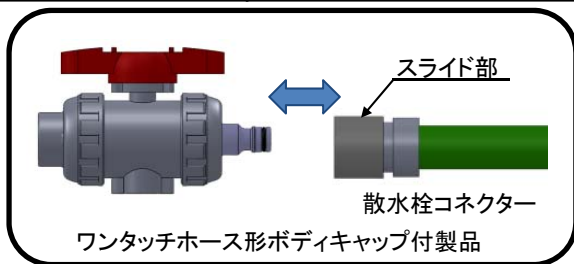

ワンタッチホース形ボディキャップ

バルブとホースがワンタッチでしっかり取り付けられます。

特長

- 散水栓コネクタがワンタッチで接続できます。
- ラブコック（3/8"めねじ）にも接続できます。
- 取り付けに接着剤は不要です。

仕様

対象製品	ボールバルブ21a型 プレハブジョイント ラブコック	
呼び径	mm	6、15-25
	inch	1/4、1/2-1
材質	U-PVC	
シール材質	EPDM、FKM	
最高許容圧力	0.7MPa（常温）	
接続方法	株式会社タカギ 株式会社カクダイの 樹脂製散水栓コネクタ と互換性あり	

〔これまでの接続方法〕

- ・水圧が掛ると漏れやすい
- ・ホースが抜ける
- ・取り外し難い

〔ワンタッチホース形の接続方法〕

- ・水圧が掛っても漏れない
- ・取り外し易い
- ・簡単に楽に取り付けと取り外しができて、かつ安心

用途例 循環ラインの枝出し配管

〔取り付け〕

ワンタッチホース形ボディキャップ先端に散水栓コネクタを『カチッ』と音がするまで差し込んでください。

〔取り外し〕