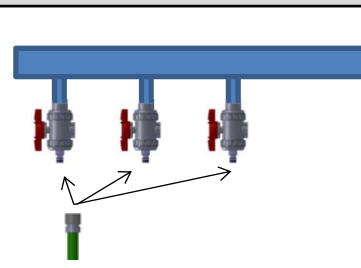

ワンタッチホース形ボディキャップ

バルブとホースがワンタッチでしっかり取り付けられます。

特長

- 散水栓コネクタがワンタッチで接続できます。
- ラブコック（3/8"めねじ）にも接続できます。
- 取り付けに接着剤は不要です。

仕様

対象製品	ボールバルブ21a型 プレハブジョイント ラブコック	
呼び径	mm	6、15-25
	inch	1/4、1/2-1
材質	U-PVC	
シール材質	EPDM、FKM	
最高許容圧力	0.7MPa（常温）	
接続方法	株式会社タカギ 株式会社カクダイの 樹脂製散水栓コネクタ と互換性あり	

〔これまでの接続方法〕

- ・水圧が掛ると漏れやすい
- ・ホースが抜ける
- ・取り外し難い

〔ワンタッチホース形の接続方法〕

- ・水圧が掛っても漏れない
- ・取り外し易い
- ・簡単に楽に取り付けと取り外しができて、かつ安心

用途例 循環ラインの枝出し配管

〔取り付け〕

ワンタッチホース形ボディキャップ先端に散水栓コネクタを『カチッ』と音がするまで差し込んでください。

〔取り外し〕

散水栓コネクタのスライド部をホース側に引っ張って取り外してください。

用途例 装置同士のつなぎ

旭有機材株式会社
管材システム事業部

旭有機材コンタクトセンター
0570-033-506

受付時間 / 平日 9:00~17:00 (祝祭日・当社指定休日を除く)
ASAHI AV製品(バルブ・パイプ・継手などの
配管材料)に関するお問い合わせは、
左記ナビダイヤルへお気軽にお電話ください。

ASAHI AV.jp
製品情報のアクセスは
こちらから。