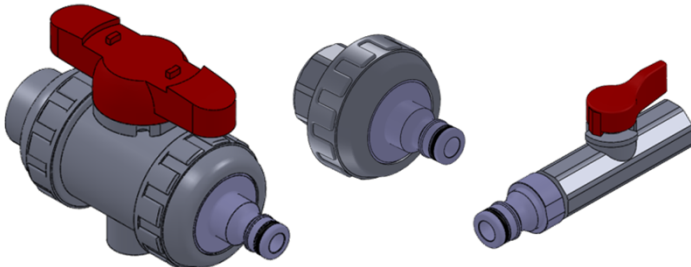

ワンタッチホース形ボディキャップ

バルブとホースがワンタッチでしっかり取り付けられます。

特長

- 散水栓コネクタがワンタッチで接続できます。
- ラブコック（3/8"めねじ）にも接続できます。
- 取り付けに接着剤は不要です。

仕様

対象製品	ボールバルブ21a型 プレハブジョイント ラブコック	
呼び径	mm	6、15-25
	inch	1/4、1/2-1
材質	U-PVC	
シール材質	EPDM、FKM	
最高許容圧力	0.7MPa（常温）	
接続方法	株式会社タカギ 株式会社カクダイの 樹脂製散水栓コネクタ と互換性あり	

〔これまでの接続方法〕

- ・水圧が掛ると漏れやすい
- ・ホースが抜ける
- ・取り外し難い

〔ワンタッチホース形の接続方法〕

- ・水圧が掛っても漏れない
- ・取り外し易い
- ・簡単に楽に取り付けと取り外しができて、かつ安心

用途例 循環ラインの枝出し配管

〔取り付け〕

ワンタッチホース形ボディキャップ先端に散水栓コネクタを『カチッ』と音がするまで差し込んでください。

〔取り外し〕

散水栓コネクタのスライド部をホース側に引っ張って取り外してください。

用途例 装置同士のつなぎ

旭有機材株式会社
管材システム事業部

旭有機材コンタクトセンター
0570-033-506

受付時間 / 平日 9:00~17:00 (祝祭日・当社指定休日を除く)
ASAHI AV製品(バルブ・パイプ・継手などの
配管材料)に関するお問い合わせは、
左記ナビダイヤルへお気軽にお電話ください。

ASAHI AV.jp
製品情報のアクセスは
こちらから。