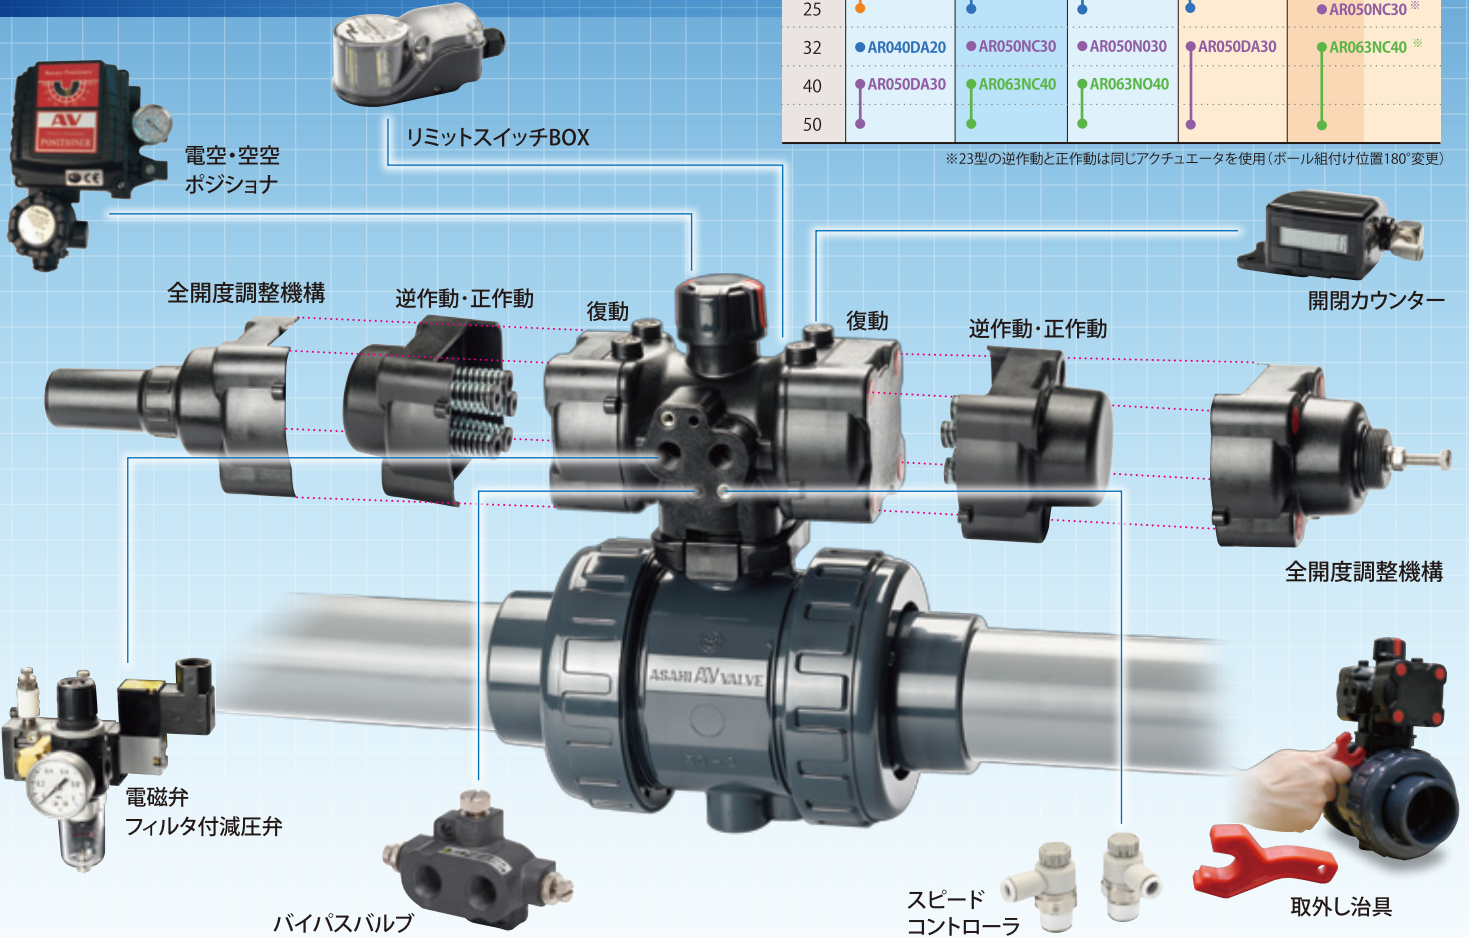

NEW

エア式ボールバルブ AR型

配管を快感に。
「カチャッ」と取付かんたん。

配管を快感に。「カチャッ」と取付かんたん。

- 簡単メンテナンス
- 軽量・コンパクト
- 優れた耐久性

■アクチュエータ選定表

バルブ 呼び径 (mm)	ボールバルブ21α・21型 コンパクトボールバルブ27型			三方ボールバルブ23型		
	復動	逆作動	正作動	復動	逆作動	正作動
13/15	● AR032DA10	● AR040NC20	● AR040NO20	● AR040DA20	● AR040NC20*	
20	● AR032DA11					
25						● AR050NC30*
32	● AR040DA20	● AR050NC30	● AR050NO30	● AR050DA30		● AR063NC40*
40	● AR050DA30	● AR063NC40	● AR063NO40			
50						

*23型の逆作動と正作動は同じアクチュエータを使用(ボール組付け位置180°変更)

型番: A23L
三方ボールバルブ23型
U-PVC, C-PVC,
PP, PVDF
ソケット形, ねじ込み形,
フランジ形, スピゴット形

型番: A2AL / A21L
ボールバルブ21α型・21型
U-PVC, C-PVC (21α型)
PP, PVDF(21型)
ソケット形, ねじ込み形,
フランジ形, スピゴット形

型番: A27L
コンパクトボールバルブ27型
U-PVC, C-PVC
ソケット形, ねじ込み形

旭有機材株式会社
管材システム事業部

旭有機材コンタクトセンター
0570-033-506

受付時間/平日9:00~17:00(祝祭日・当社定休日を除く)
ASAHI AV製品(バルブ・パイプ・継手などの
配管材料)に関するお問い合わせは、
左記ナビダイヤルへお気軽にお電話ください。

ASAHI AV.jp
製品情報のアクセスは
こちらから。