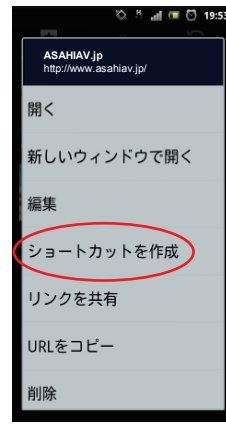

検索

スマートフォン、タブレットからご利用の場合

① 裏面に、機種に応じた画面への「ASAHI AV.jp」登録方法を紹介しています。

② 右のQRコードからも開けます。

携帯電話ホーム画面への登録方法

【iPhone・iPadの場合】

Yahoo等の検索サイトで「asahiav.jp」と入力、または右上のQRコードより、ASAHIIV.jpサイトを開いてください。

画面下メニューの赤枠Aを押してください。

※画面は「デモトラ」が表示されていますが、一定の時間で別画像に切り替わります。

赤枠B「ホーム画面に追加」を押してください。

上記画面が表示されたら、右上の「追加」を押してください。

ホーム画面上に、Andyアイコンが出てきたら終了です。

※ Andyは、管材システム事業のマスコットキャラクターです。

【Android 携帯の場合】

Androidでは、「ブックマークに登録したサイトのショートカットアイコン」を「ホーム画面に追加」する2段階の手順が必要です。

Yahoo等の検索サイトで「asahiav.jp」と入力、または右上のQRコードより、ASAHIIV.jpサイトを開いてください。画面下メニューの赤枠Aを押してください。

赤枠B「ブックマーク」を押してください。

※画面は「デモトラ」が表示されていますが、一定の時間で別の画像に切り替わります。

上記画面が表示されますので、赤枠Cを長押ししてください。

上記画面が表示されますので「ショートカットを作成」を押してください。