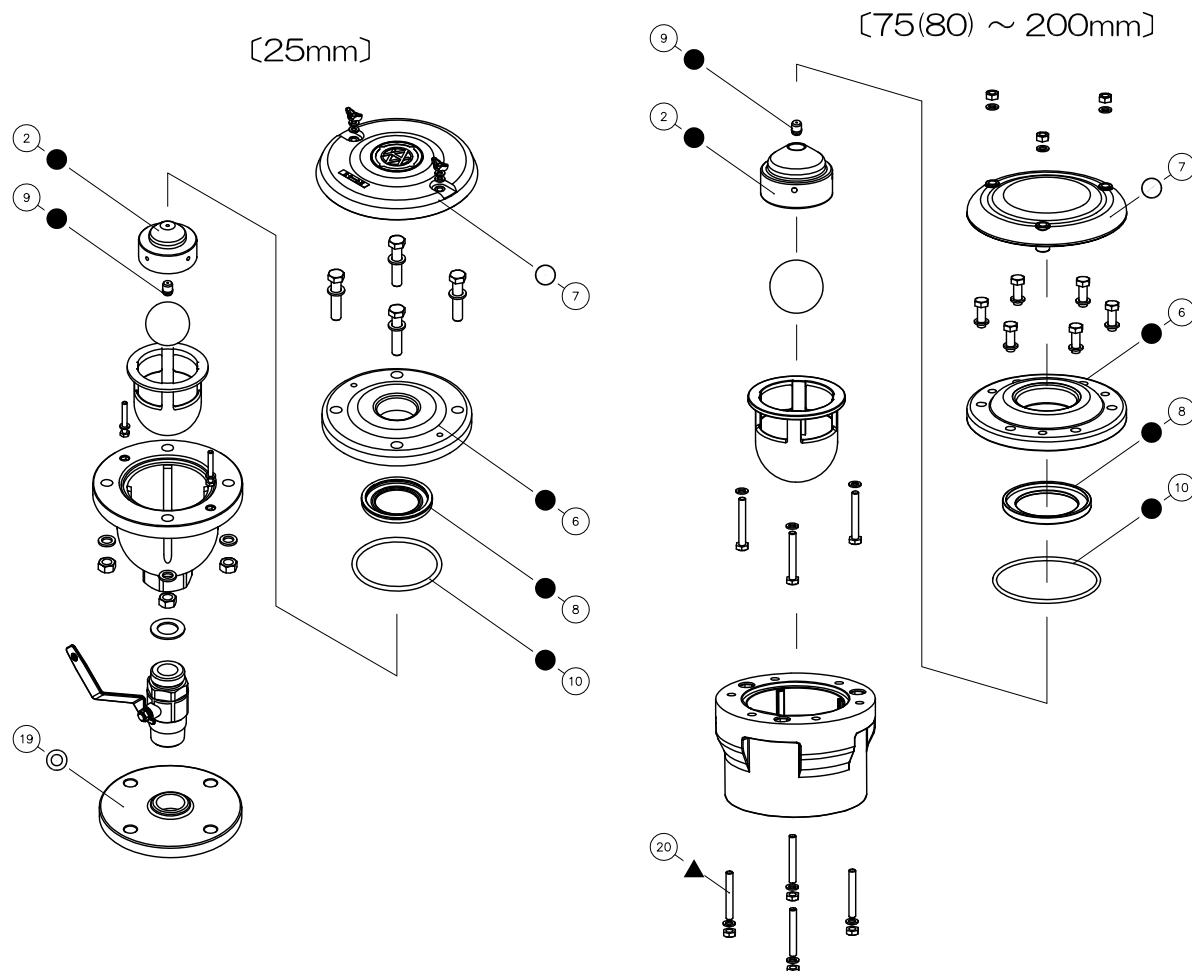

農業用・水道用空気弁

BS-026J-2

(25mm~200mm)

チェック	セット名	部品名	数量	備考
□	● 空気孔セット	② 遊動弁体	1	
		⑥ フタ	1	
		⑧ 大空気孔弁座	1	
		⑨ 小空気孔弁座	1	
		⑩ Oリング	1	
□	○ カバー	⑦ カバー	1	
□	◎ フランジ	⑱ フランジ	1	25mmのみ
□	▲ ボルト・ナット・ワッシャー セット	⑳ ボルト・ナット・ワッシャー	4	7.5K(上水) : 75mm, 100mm
			6	7.5K(上水) : 150mm
			8	7.5K(上水) : 200mm JIS10K : 80mm, 100mm, 150mm
			12	JIS10K : 200mm