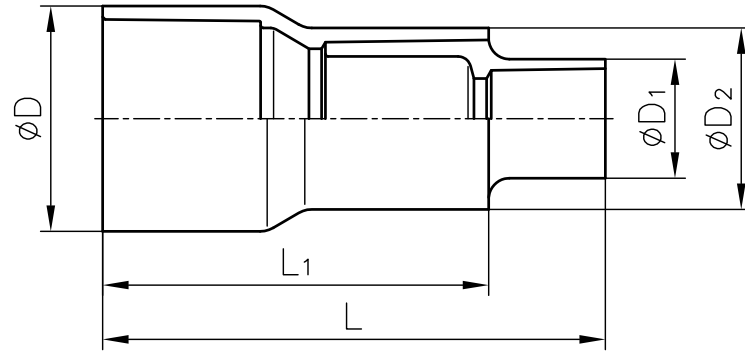

呼び径: 65×30~100×65の形状

呼び径: 125×75~150×125の形状

寸法表

単位: mm

呼び径	記号	D	D ₁	D ₂	L	L ₁
65×30		87	46	70	194	149
65×40		87	57	70	205	149
75×40		102	57	70	221	165
100×40		130	57	102	246	190
100×50		130	70	102	252	190
100×65		130	87	102	250	190
125×75		157	102	—	296	231
125×100		157	130	—	316	231
150×75		186	102	—	365	300
150×100		186	130	—	385	300
150×125		186	157	—	404	300

注記: 接合部寸法は、FI-60020JJとする。

AV規格

径違いソケット		C-PVC		
部番	名称	個数	材質	備考
作図	河野宏幸	旭有機材株式会社 AV スーパー継手 径違いソケット (組合せ型)		
検図	黒木亮			
承認	興梶英裕			
2016年10月19日				
尺度		図面名称		
個別引合 No.				
納入先			図番	FI-60024JJ