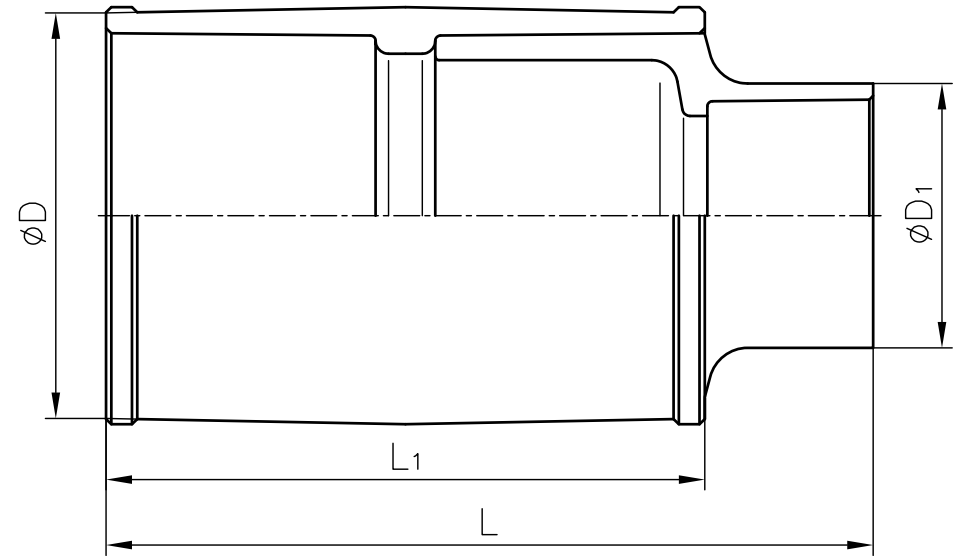

呼び径: 65×30~100×65の形状

呼び径: 125×75~150×125の形状

寸法表

単位: mm

呼び径	記号	D	D ₁	D ₂	L	L ₁
65×30		87	46	70	194	149
65×40		87	57	70	205	149
75×40		102	57	70	221	165
100×40		130	57	102	246	190
100×50		130	70	102	252	190
100×65		130	87	102	250	190
125×75		157	102	—	296	231
125×100		157	130	—	316	231
150×75		186	102	—	365	300
150×100		186	130	—	385	300
150×125		186	157	—	404	300

注記: 接合部寸法は、FI-60020JJとする。

AV規格

径違いソケット		C-PVC		
部番	名称	個数	材質	備考
作図	河野宏幸	旭有機材株式会社 AV スーパー継手 径違いソケット (組合せ型)		
検図	黒木亮			
承認	興梶英裕			
2016年10月19日				
尺度		図面名称		
個別引合 No.				
納入先			図番	FI-60024JJ