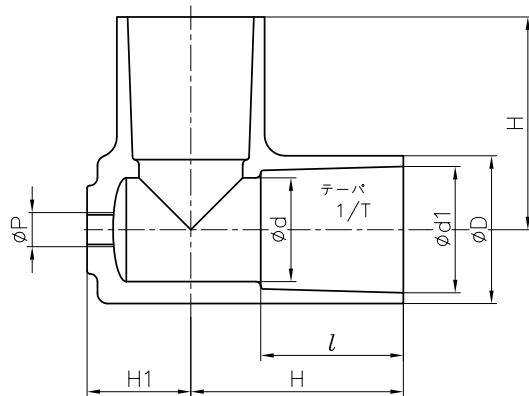

20~30mm (加工品)

65~150mm (一体成形品)

200mm (加工品)

40,50mm (一体成形品)

注記

1. 加工品は、一般PVCです。
2. グレー色の加工品は、一部ダークグレー色の対応になります。

寸法表

単位：mm

注記：●はラインナップを示す。

呼び径	d	d1	l	テーパ 1/T	D	H	H1	P				タイプ		
								□Rc, □NPT				□ 一体成形品	□加工品	
								1/4	3/8	1/2	3/4		□接着タイプ	□溶着タイプ
20mm	20	26.45	35	1/34	33	50	32	□	□	—	—	—	●	●
25	25	32.55	40	1/34	40	58	38	□	□	—	—	—	●	●
30	31	38.60	44	1/34	46	65	43	□	□	—	—	—	●	●
40	40	48.70	55	1/37	57	82	40	□	□	□	□	●	—	—
50	51	60.80	63	1/37	70	96	52	□	□	□	□	●	—	—
65	67	76.60	61	1/48	87	110	68	□	□	□	□	●	—	—
75	77	89.60	64	1/49	102	120	74	□	□	□	□	●	—	—
100	100	114.70	84	1/56	130	152	98	□	□	□	□	●	—	—
125	125	140.85	104	1/58	157	187	126.5	□	□	□	□	●	—	—
150	146	166.00	132	1/63	186	230	151.5	□	□	□	□	●	—	—
200	196	217.00	145	1/50	240	266	193	□	□	□	□	—	●	—

			□U-PVC (グレー)	接着タイプのみ
			□U-PVC (ダークグレー)	一体成形品および接着タイプのみ
			□超純PVC (ダークグレー)	
部番	名称	個数	材質	備考
作図	岩切まゆみ			
検図	岩本岳史			
承認	甲正健二			
旭有機材株式会社				
2022年6月22日		図 面 名 称	マルチジョイント L型 ねじ式 20mm ~ 200mm	
尺度				
翻明 No.				
納入先		図 番	FI-60302JJ	