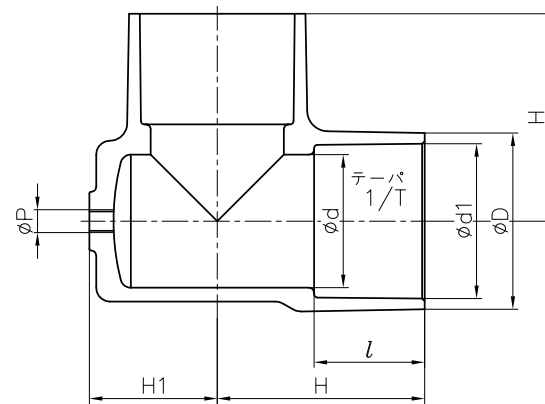

20~30mm (加工品)

65~150mm (一体成形品)

200mm (加工品)

40,50mm (一体成形品)

注記

1. 加工品は、一般PVCです。
2. グレー色の加工品は、一部ダークグレー色の対応になります。

寸法表

単位：mm

注記：●はラインナップを示す。

呼び径	d	d1	l	テーパ 1/T	D	H	H1	P				タイプ		
								□Rc, □NPT				□ 一体成形品	□加工品	
								1/4	3/8	1/2	3/4		□接着タイプ	□溶着タイプ
20mm	20	26.45	35	1/34	33	50	32	□	□	—	—	—	●	●
25	25	32.55	40	1/34	40	58	38	□	□	—	—	—	●	●
30	31	38.60	44	1/34	46	65	43	□	□	—	—	—	●	●
40	40	48.70	55	1/37	57	82	40	□	□	□	□	●	—	—
50	51	60.80	63	1/37	70	96	52	□	□	□	□	●	—	—
65	67	76.60	61	1/48	87	110	68	□	□	□	□	●	—	—
75	77	89.60	64	1/49	102	120	74	□	□	□	□	●	—	—
100	100	114.70	84	1/56	130	152	98	□	□	□	□	●	—	—
125	125	140.85	104	1/58	157	187	126.5	□	□	□	□	●	—	—
150	146	166.00	132	1/63	186	230	151.5	□	□	□	□	●	—	—
200	196	217.00	145	1/50	240	266	193	□	□	□	□	—	●	—

			□U-PVC (グレー)	接着タイプのみ
			□U-PVC (ダークグレー)	一体成形品および接着タイプのみ
			□超純PVC (ダークグレー)	
部番	名称	個数	材質	備考
作図	岩切まゆみ			
検図	岩本岳史			
承認	甲正健二			
旭有機材株式会社				
2022年6月22日		図 面 名 称	マルチジョイント L型 ねじ式 20mm ~ 200mm	
尺度				
翻明 No.				
納入先		図 番	FI-60302JJ	