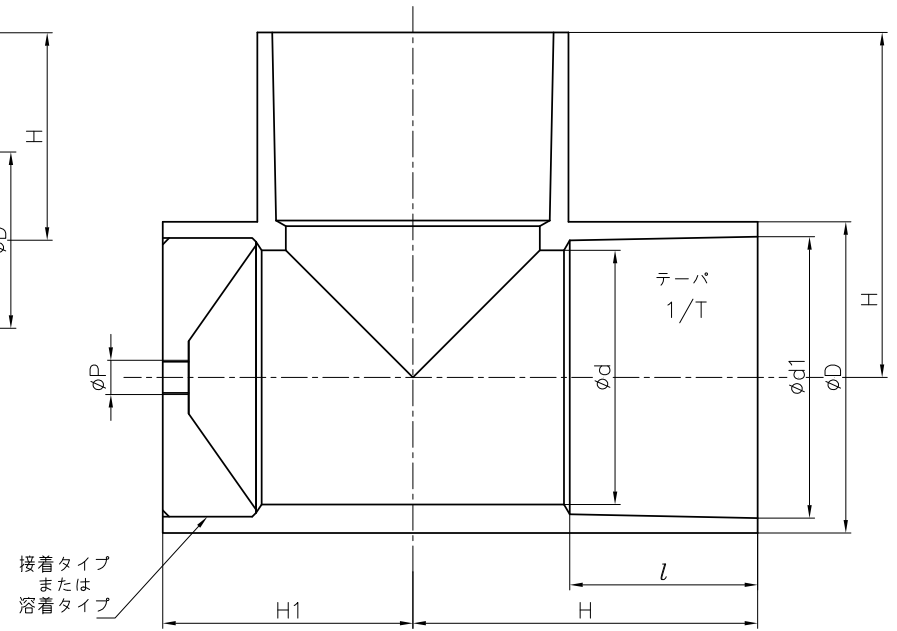

20~30mm (加工品)

65~150mm (一体成形品)

200mm (加工品)

40,50mm (一体成形品)

注記

1. 加工品は、一般PVCです。
2. グレー色の加工品は、一部ダークグレー色の対応になります。

寸法表

単位：mm

注記：●はラインナップを示す。

呼び径	d	d1	l	テーパ 1/T	D	H	H1	P				タイプ		
								□Rc, □NPT				□ 一体成形品	□加工品	
								1/4	3/8	1/2	3/4		□接着タイプ	□溶着タイプ
20mm	20	26.45	35	1/34	33	50	32	□	□	—	—	—	●	●
25	25	32.55	40	1/34	40	58	38	□	□	—	—	—	●	●
30	31	38.60	44	1/34	46	65	43	□	□	—	—	—	●	●
40	40	48.70	55	1/37	57	82	40	□	□	□	□	●	—	—
50	51	60.80	63	1/37	70	96	52	□	□	□	□	●	—	—
65	67	76.60	61	1/48	87	110	68	□	□	□	□	●	—	—
75	77	89.60	64	1/49	102	120	74	□	□	□	□	●	—	—
100	100	114.70	84	1/56	130	152	98	□	□	□	□	●	—	—
125	125	140.85	104	1/58	157	187	126.5	□	□	□	□	●	—	—
150	146	166.00	132	1/63	186	230	151.5	□	□	□	□	●	—	—
200	196	217.00	145	1/50	240	266	193	□	□	□	□	—	●	—

			□U-PVC (グレー)	接着タイプのみ
			□U-PVC (ダークグレー)	一体成形品および接着タイプのみ
			□超純PVC (ダークグレー)	
部番	名称	個数	材質	備考
作図	岩切まゆみ			
検図	岩本岳史			
承認	甲正健二			
旭有機材株式会社				
2022年6月22日		図 面 名 称	マルチジョイント L型 ねじ式 20mm ~ 200mm	
尺度				
翻明 No.				
納入先		図 番	FI-60302JJ	