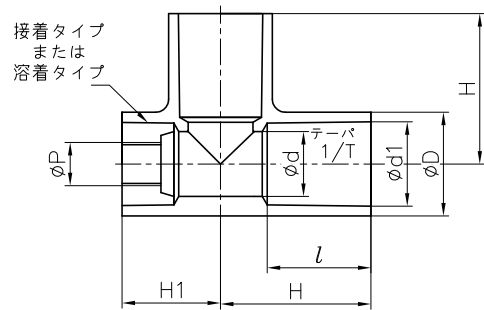

20~30mm (加工品)

65~150mm (一体成形品)

200mm (加工品)

40,50mm (一体成形品)

注記

1. 加工品は、一般PVCです。
2. グレー色の加工品は、一部ダークグレー色の対応になります。

寸法表

単位：mm

注記：●はラインナップを示す。

呼び径	d	d1	l	テーパ 1/T	D	H	H1	P				タイプ		
								□Rc, □NPT				□ 一体成形品	□加工品	
								1/4	3/8	1/2	3/4		□接着タイプ	□溶着タイプ
20mm	20	26.45	35	1/34	33	50	32	□	□	—	—	—	●	●
25	25	32.55	40	1/34	40	58	38	□	□	—	—	—	●	●
30	31	38.60	44	1/34	46	65	43	□	□	—	—	—	●	●
40	40	48.70	55	1/37	57	82	40	□	□	□	□	●	—	—
50	51	60.80	63	1/37	70	96	52	□	□	□	□	●	—	—
65	67	76.60	61	1/48	87	110	68	□	□	□	□	●	—	—
75	77	89.60	64	1/49	102	120	74	□	□	□	□	●	—	—
100	100	114.70	84	1/56	130	152	98	□	□	□	□	●	—	—
125	125	140.85	104	1/58	157	187	126.5	□	□	□	□	●	—	—
150	146	166.00	132	1/63	186	230	151.5	□	□	□	□	●	—	—
200	196	217.00	145	1/50	240	266	193	□	□	□	□	—	●	—

			□U-PVC (グレー)	接着タイプのみ
			□U-PVC (ダークグレー)	一体成形品および接着タイプのみ
			□超純PVC (ダークグレー)	
部番	名称	個数	材質	備考
作図	岩切まゆみ			
検図	岩本岳史			
承認	甲正健二			
旭有機材株式会社				
2022年6月22日		図 面 名 称	マルチジョイント L型 ねじ式 20mm ~ 200mm	
尺度				
翻明 No.				
納入先		図 番	FI-60302JJ	