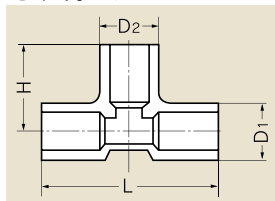

※JIS K6741に準ずる。

● 90° エルボ

(単位: mm)

品番	φd	φD	H	L	梱包(個)
AV90L16	22.40	29	43	57.5	100/400
AV90L20	26.45	33	50	66.5	60/240
AV90L25	32.55	40	58	78	35/140
AV90L30	38.60	46	65	88	25/100
AV90L40	48.70	57	82	110.5	30/ 60

● 45° エルボ

(単位: mm)

品番	φd	φD	H	梱包(個)
AV45L20	26.45	33	44	65/260
AV45L25	32.55	40	51	40/160
AV45B40	48.70	57	69	36/ 36

※ 40mm は呼称ベンドとなります。

● チーズ

(単位: mm)

品番	φd	φD	H	L	梱包(個)
AVT16	22.40	29	43	86	60/240
AVT20	26.45	33	50	100	40/160
AVT25	32.55	40	58	116	20/ 80
AVT30	38.60	46	65	130	15/ 60
AVT40	48.70	57	82	164	15/ 30

● 異径チーズ

(単位: mm)

品番	φD1	φD2	H	L	梱包(個)
AVT25 x 20	40	33	53	110	25/100
AVT30 x 25	46	40	61	124	18/ 72
AVT40 x 25	57	40	67	146	23/ 46
AVT40 x 30	57	46	71	152	23/ 46

● ソケット

(単位: mm)

品番	φd	φD	H	L	梱包(個)
AVS16	22.40	29	33.5	67	130/520
AVS20	26.45	33	38.5	77	85/340
AVS25	32.55	40	43.5	87	50/200
AVS30	38.60	46	47.5	95	35/140
AVS40	48.70	57	58.5	117	40/ 80

● 異径ソケット

(単位: mm)

品番	φd1	φd2	D1	D2	L	梱包(個)
AVS20 x 16	26.45	22.40	33	29	71	100/400
AVS25 x 20	32.55	26.45	40	33	84	60/240
AVS30 x 25	38.60	32.55	46	40	93	40/160
AVS40 x 25	48.70	32.55	57	40	114	50/100
AVS40 x 30	48.70	38.60	57	46	114	45/ 90