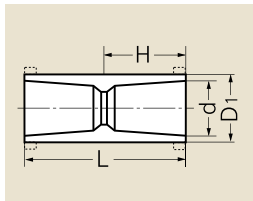

※JIS K6741に準ずる。

● 90° エルボ

(単位: mm)

品番	φd	φD	H	L	梱包(個)
AV90L16	22.40	29	43	57.5	100/400
AV90L20	26.45	33	50	66.5	60/240
AV90L25	32.55	40	58	78	35/140
AV90L30	38.60	46	65	88	25/100
AV90L40	48.70	57	82	110.5	30/ 60

● 45° エルボ

(単位: mm)

品番	φd	φD	H	梱包(個)
AV45L20	26.45	33	44	65/260
AV45L25	32.55	40	51	40/160
AV45B40	48.70	57	69	36/ 36

※ 40mm は呼称ベンドとなります。

● チーズ

(単位: mm)

品番	φd	φD	H	L	梱包(個)
AVT16	22.40	29	43	86	60/240
AVT20	26.45	33	50	100	40/160
AVT25	32.55	40	58	116	20/ 80
AVT30	38.60	46	65	130	15/ 60
AVT40	48.70	57	82	164	15/ 30

● 異径チーズ

(単位: mm)

品番	φD1	φD2	H	L	梱包(個)
AVT25 x 20	40	33	53	110	25/100
AVT30 x 25	46	40	61	124	18/ 72
AVT40 x 25	57	40	67	146	23/ 46
AVT40 x 30	57	46	71	152	23/ 46

● ソケット

(単位: mm)

品番	φd	φD	H	L	梱包(個)
AVS16	22.40	29	33.5	67	130/520
AVS20	26.45	33	38.5	77	85/340
AVS25	32.55	40	43.5	87	50/200
AVS30	38.60	46	47.5	95	35/140
AVS40	48.70	57	58.5	117	40/ 80

● 異径ソケット

(単位: mm)

品番	φd1	φd2	D1	D2	L	梱包(個)
AVS20 x 16	26.45	22.40	33	29	71	100/400
AVS25 x 20	32.55	26.45	40	33	84	60/240
AVS30 x 25	38.60	32.55	46	40	93	40/160
AVS40 x 25	48.70	32.55	57	40	114	50/100
AVS40 x 30	48.70	38.60	57	46	114	45/ 90