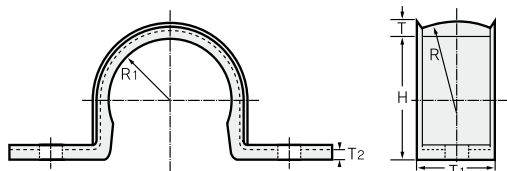

● サドルバンド (空調用ドレンパイプ用)

(単位: mm)

呼び径	T	T1	T2	R	R1	D	D1	H	L	L1	入数(個)
16	3.5	20	3	25	11	4.5	7.5	21.5	70	50	800
20	3.5	20	3	25	13	4.5	7.5	25.5	76	56	600
25	4	20	3	25	16	5.5	8.5	31.5	88	63	400
32	4	20	3.5	25	19	5.5	8.5	37.4	94	69	400
40	4.5	20	4	25	24	6.5	10.5	47.4	106	81	200