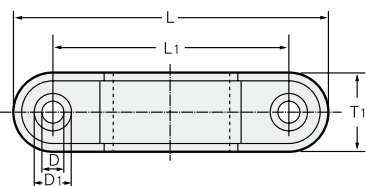

● サドルバンド (空調用ドレンパイプ用)

(単位: mm)

呼び径	T	T1	T2	R	R1	D	D1	H	L	L1	入数(個)
16	3.5	20	3	25	11	4.5	7.5	21.5	70	50	800
20	3.5	20	3	25	13	4.5	7.5	25.5	76	56	600
25	4	20	3	25	16	5.5	8.5	31.5	88	63	400
32	4	20	3.5	25	19	5.5	8.5	37.4	94	69	400
40	4.5	20	4	25	24	6.5	10.5	47.4	106	81	200