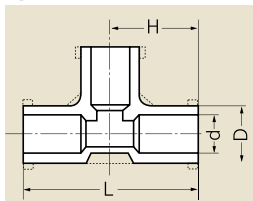

※JIS K6741に準ずる。

● 90° エルボ

(単位: mm)

品番	φd	φD	H	L	梱包(個)
AV90L16	22.40	29	43	57.5	100/400
AV90L20	26.45	33	50	66.5	60/240
AV90L25	32.55	40	58	78	35/140
AV90L30	38.60	46	65	88	25/100
AV90L40	48.70	57	82	110.5	30/ 60

● 45° エルボ

(単位: mm)

品番	φd	φD	H	梱包(個)
AV45L20	26.45	33	44	65/260
AV45L25	32.55	40	51	40/160
AV45B40	48.70	57	69	36/ 36

※ 40mm は呼称ベンドとなります。

● チーズ

(単位: mm)

品番	φd	φD	H	L	梱包(個)
AVT16	22.40	29	43	86	60/240
AVT20	26.45	33	50	100	40/160
AVT25	32.55	40	58	116	20/ 80
AVT30	38.60	46	65	130	15/ 60
AVT40	48.70	57	82	164	15/ 30

● 異径チーズ

(単位: mm)

品番	φD1	φD2	H	L	梱包(個)
AVT25 x 20	40	33	53	110	25/100
AVT30 x 25	46	40	61	124	18/ 72
AVT40 x 25	57	40	67	146	23/ 46
AVT40 x 30	57	46	71	152	23/ 46

● ソケット

(単位: mm)

品番	φd	φD	H	L	梱包(個)
AVS16	22.40	29	33.5	67	130/520
AVS20	26.45	33	38.5	77	85/340
AVS25	32.55	40	43.5	87	50/200
AVS30	38.60	46	47.5	95	35/140
AVS40	48.70	57	58.5	117	40/ 80

● 異径ソケット

(単位: mm)

品番	φd1	φd2	D1	D2	L	梱包(個)
AVS20 x 16	26.45	22.40	33	29	71	100/400
AVS25 x 20	32.55	26.45	40	33	84	60/240
AVS30 x 25	38.60	32.55	46	40	93	40/160
AVS40 x 25	48.70	32.55	57	40	114	50/100
AVS40 x 30	48.70	38.60	57	46	114	45/ 90