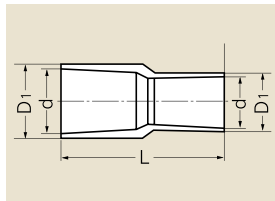

※JIS K6741に準ずる。

● 90° エルボ

(単位: mm)

品番	φd	φD	H	L	梱包(個)
AV90L16	22.40	29	43	57.5	100/400
AV90L20	26.45	33	50	66.5	60/240
AV90L25	32.55	40	58	78	35/140
AV90L30	38.60	46	65	88	25/100
AV90L40	48.70	57	82	110.5	30/ 60

● 45° エルボ

(単位: mm)

品番	φd	φD	H	梱包(個)
AV45L20	26.45	33	44	65/260
AV45L25	32.55	40	51	40/160
AV45B40	48.70	57	69	36/ 36

※ 40mm は呼称ベンドとなります。

● チーズ

(単位: mm)

品番	φd	φD	H	L	梱包(個)
AVT16	22.40	29	43	86	60/240
AVT20	26.45	33	50	100	40/160
AVT25	32.55	40	58	116	20/ 80
AVT30	38.60	46	65	130	15/ 60
AVT40	48.70	57	82	164	15/ 30

● 異径チーズ

(単位: mm)

品番	φD1	φD2	H	L	梱包(個)
AVT25 x 20	40	33	53	110	25/100
AVT30 x 25	46	40	61	124	18/ 72
AVT40 x 25	57	40	67	146	23/ 46
AVT40 x 30	57	46	71	152	23/ 46

● ソケット

(単位: mm)

品番	φd	φD	H	L	梱包(個)
AVS16	22.40	29	33.5	67	130/520
AVS20	26.45	33	38.5	77	85/340
AVS25	32.55	40	43.5	87	50/200
AVS30	38.60	46	47.5	95	35/140
AVS40	48.70	57	58.5	117	40/ 80

● 異径ソケット

(単位: mm)

品番	φd1	φd2	D1	D2	L	梱包(個)
AVS20 x 16	26.45	22.40	33	29	71	100/400
AVS25 x 20	32.55	26.45	40	33	84	60/240
AVS30 x 25	38.60	32.55	46	40	93	40/160
AVS40 x 25	48.70	32.55	57	40	114	50/100
AVS40 x 30	48.70	38.60	57	46	114	45/ 90