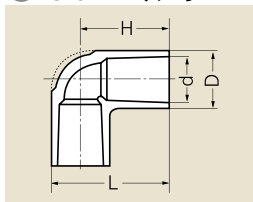

空調用ドレンパイプ・継手・サドルバンド

特長

- 硬質ポリ塩化ビニル製ですから、軽量で、施工が簡単です。
- 高級顔料を使用しておりますので、色彩が鮮明で、建築設備に調和します。
- 16mmから40mmまでのVP管、20mm、25mmのVU管と共に豊富な継手にサドルバンドを取り揃えております。

色種	マンセル値	参考
アイボリーホワイト	5Y 9/07標準色)	

寸法表

(単位: mm)

品番	VP					VU				
	近似内径	外径	長さ	肉厚	ダンボール梱包(本)	近似内径	外径	長さ	肉厚	ダンボール梱包(本)
AVP16	16	22	4,000	3.0	20	-	-	-	-	-
AVP20	20	26	4,000	3.0	15	22	26	4,000	2.0	15
AVP25	25	32	4,000	3.5	12	26.8	32	4,000	2.6	12
AVP30	31	38	4,000	3.5	9	-	-	-	-	-
AVP40	40	48	4,000	4.0	6	-	-	-	-	-

※JIS K6741に準ずる。

● 90° エルボ

(単位: mm)

品番	φd	φD	H	L	梱包(個)
AV90L16	22.40	29	43	57.5	100/400
AV90L20	26.45	33	50	66.5	60/240
AV90L25	32.55	40	58	78	35/140
AV90L30	38.60	46	65	88	25/100
AV90L40	48.70	57	82	110.5	30/ 60

● 45° エルボ

(単位: mm)

品番	φd	φD	H	梱包(個)
AV45L20	26.45	33	44	65/260
AV45L25	32.55	40	51	40/160
AV45B40	48.70	57	69	36/ 36

※ 40mm は呼称ベンドとなります。

● チーズ

(単位: mm)

品番	φd	φD	H	L	梱包(個)
AVT16	22.40	29	43	86	60/240
AVT20	26.45	33	50	100	40/160
AVT25	32.55	40	58	116	20/ 80
AVT30	38.60	46	65	130	15/ 60
AVT40	48.70	57	82	164	15/ 30

● 異径チーズ

(単位: mm)

品番	φD1	φD2	H	L	梱包(個)
AVT25 x 20	40	33	53	110	25/100
AVT30 x 25	46	40	61	124	18/ 72
AVT40 x 25	57	40	67	146	23/ 46
AVT40 x 30	57	46	71	152	23/ 46

● ソケット

(単位: mm)

品番	φd	φD	H	L	梱包(個)
AVS16	22.40	29	33.5	67	130/520
AVS20	26.45	33	38.5	77	85/340
AVS25	32.55	40	43.5	87	50/200
AVS30	38.60	46	47.5	95	35/140
AVS40	48.70	57	58.5	117	40/ 80