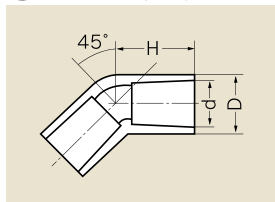

※JIS K6741に準ずる。

● 90° エルボ

(単位: mm)

品番	φd	φD	H	L	梱包(個)
AV90L16	22.40	29	43	57.5	100/400
AV90L20	26.45	33	50	66.5	60/240
AV90L25	32.55	40	58	78	35/140
AV90L30	38.60	46	65	88	25/100
AV90L40	48.70	57	82	110.5	30/ 60

● 45° エルボ

(単位: mm)

品番	φd	φD	H	梱包(個)
AV45L20	26.45	33	44	65/260
AV45L25	32.55	40	51	40/160
AV45B40	48.70	57	69	36/ 36

※ 40mm は呼称ベンドとなります。

● チーズ

(単位: mm)

品番	φd	φD	H	L	梱包(個)
AVT16	22.40	29	43	86	60/240
AVT20	26.45	33	50	100	40/160
AVT25	32.55	40	58	116	20/ 80
AVT30	38.60	46	65	130	15/ 60
AVT40	48.70	57	82	164	15/ 30

● 異径チーズ

(単位: mm)

品番	φD1	φD2	H	L	梱包(個)
AVT25 x 20	40	33	53	110	25/100
AVT30 x 25	46	40	61	124	18/ 72
AVT40 x 25	57	40	67	146	23/ 46
AVT40 x 30	57	46	71	152	23/ 46

● ソケット

(単位: mm)

品番	φd	φD	H	L	梱包(個)
AVS16	22.40	29	33.5	67	130/520
AVS20	26.45	33	38.5	77	85/340
AVS25	32.55	40	43.5	87	50/200
AVS30	38.60	46	47.5	95	35/140
AVS40	48.70	57	58.5	117	40/ 80

● 異径ソケット

(単位: mm)

品番	φd1	φd2	D1	D2	L	梱包(個)
AVS20 x 16	26.45	22.40	33	29	71	100/400
AVS25 x 20	32.55	26.45	40	33	84	60/240
AVS30 x 25	38.60	32.55	46	40	93	40/160
AVS40 x 25	48.70	32.55	57	40	114	50/100
AVS40 x 30	48.70	38.60	57	46	114	45/ 90